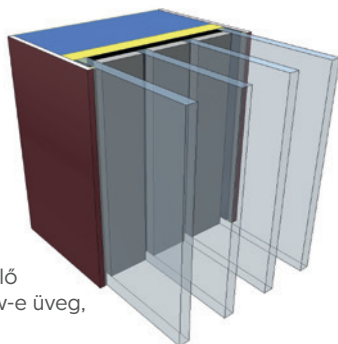

Panelvastagság
60–90 mm

4 rétegű hőszigetelő
üvegszerkezet, Low-e üveg,
melegperem

U érték*: 0,7–0,4 W/m²K