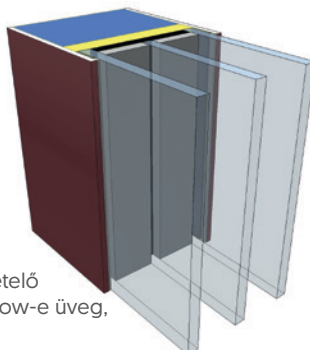

Merevítők

Ajtóinkhoz igényeinek megfelelő, biztonsági merevítések rendelhetők.

Panelvastagságok - Hőszigetelés

Panelvastagság
24–32 mm

2 rétegű hőszigetelő
üvegszerkezet, Low-e üveg

U érték*: 1,6–1,3 W/m²K

Panelvastagság
36–48 mm

3 rétegű hőszigetelő
üvegszerkezet, Low-e üveg,
melegperem

U érték*: 1,2–0,75 W/m²K

Panelvastagság
60–90 mm

4 rétegű hőszigetelő
üvegszerkezet, Low-e üveg,
melegperem

U érték*: 0,7–0,4 W/m²K

Szárnymegoldások

AV technológia

Alumínium betéteknél a külső oldal rugalmas rögzítése által nagymértékben kiküszöbölhető a hőmérséklet-különbség miatt fellépő Bi-metál effektus. Megrendelése esetén nem kell többé számolni elhajló ajtóbetétekkel.

* Ajtóbetétek hozzávetőleges U értéke, 20% üvegfelülettel kalkulálva.
A tényleges értékek az ajtó típusától, a borítások anyagától és a méretektől is függenek.