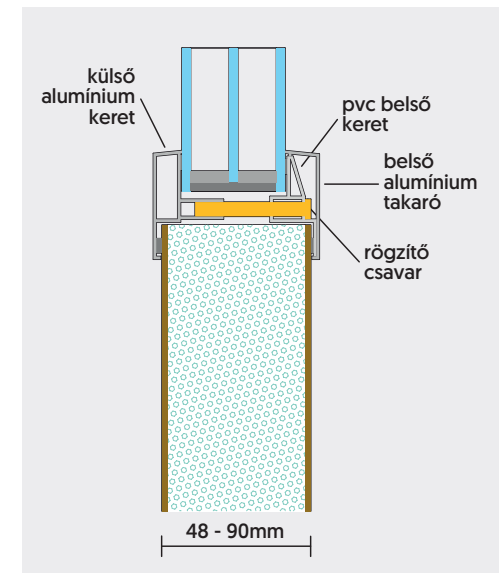

## Ajtóbetét színválaszték

RENOLIT

RAL

2020. második felétől rendelhető.

**EK 16**  
**Üveg** E03  
**Portálfogó** S 50/45  
**Szín** Aranytölgy

**EK 36**  
**Üveg** Savmart  
**Portálfogó** S 50  
**Szárnyvédőlemez** TS 401  
**Szín** Mohazöld